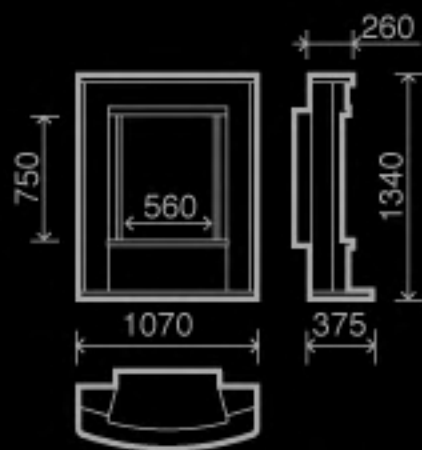

Nottingham К-049

Крашеное дерево, мрамор Хабана

Art painted wood, marble Habana

КАМИНЫ СОВРЕМЕННОГО СТИЛЯ

fireplaces of modern style

Auce Marble M-034

Мрамор Crema Marfil, гранит Absolut Black

Marble Crema Marfil, granite Absolut Black