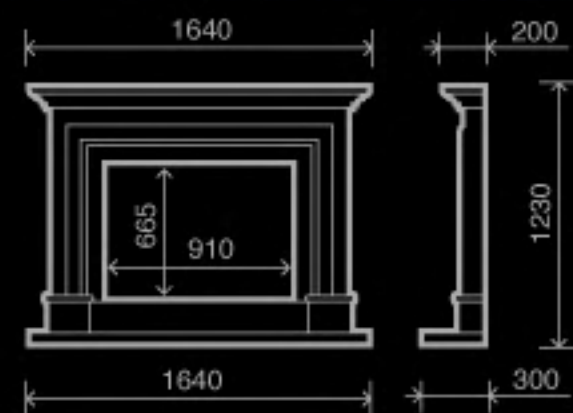

Locarno M-046

Песчаник Luberon

Luberon stone