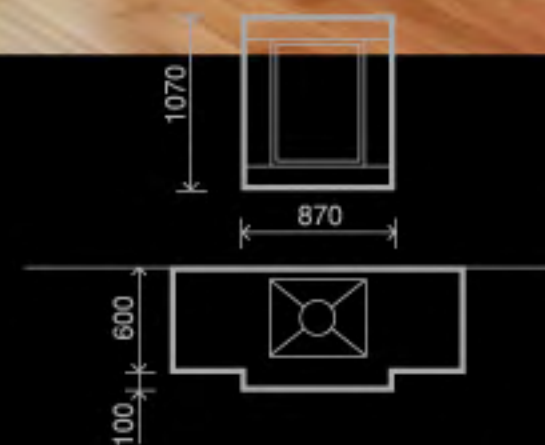

Nemo-2 M-003-2

Нержавеющая сталь, стекло

Stainless steel, glass