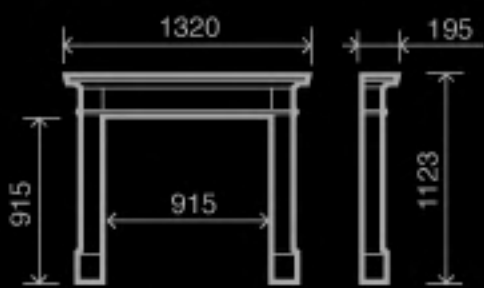

Bolton K-014

Дерево Wenge, гранит Absolut Black

Wenge wood, Absolut Black